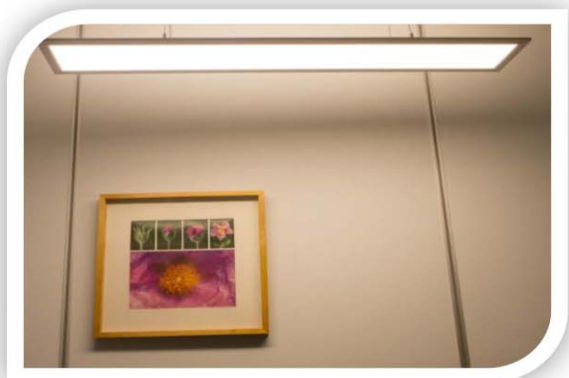

Unieke LED verlichting voor ziekenhuis en zorgomgeving

LED afhang-armaturen met tunable white en 60% down- en 40% up light

Dit verlichtingssysteem is zeer energiezuinig en voldoet uiteraard aan alle richtlijnen daarvoor.

De voordelen:

- Helder wit licht voor overdag en tijdens het schoonmaken.
- Warm wit licht 's avonds voor een gezellige vertrouwde ambiance
- Zeer gedimd warm licht als nacht- of oriëntatie verlichting
- Energiezuinig
- Tunable white en/of dimmen is een optie. Ook standaard leverbaar.

Neem contact op voor een demonstratie op een nader te bepalen locatie of voor meer informatie