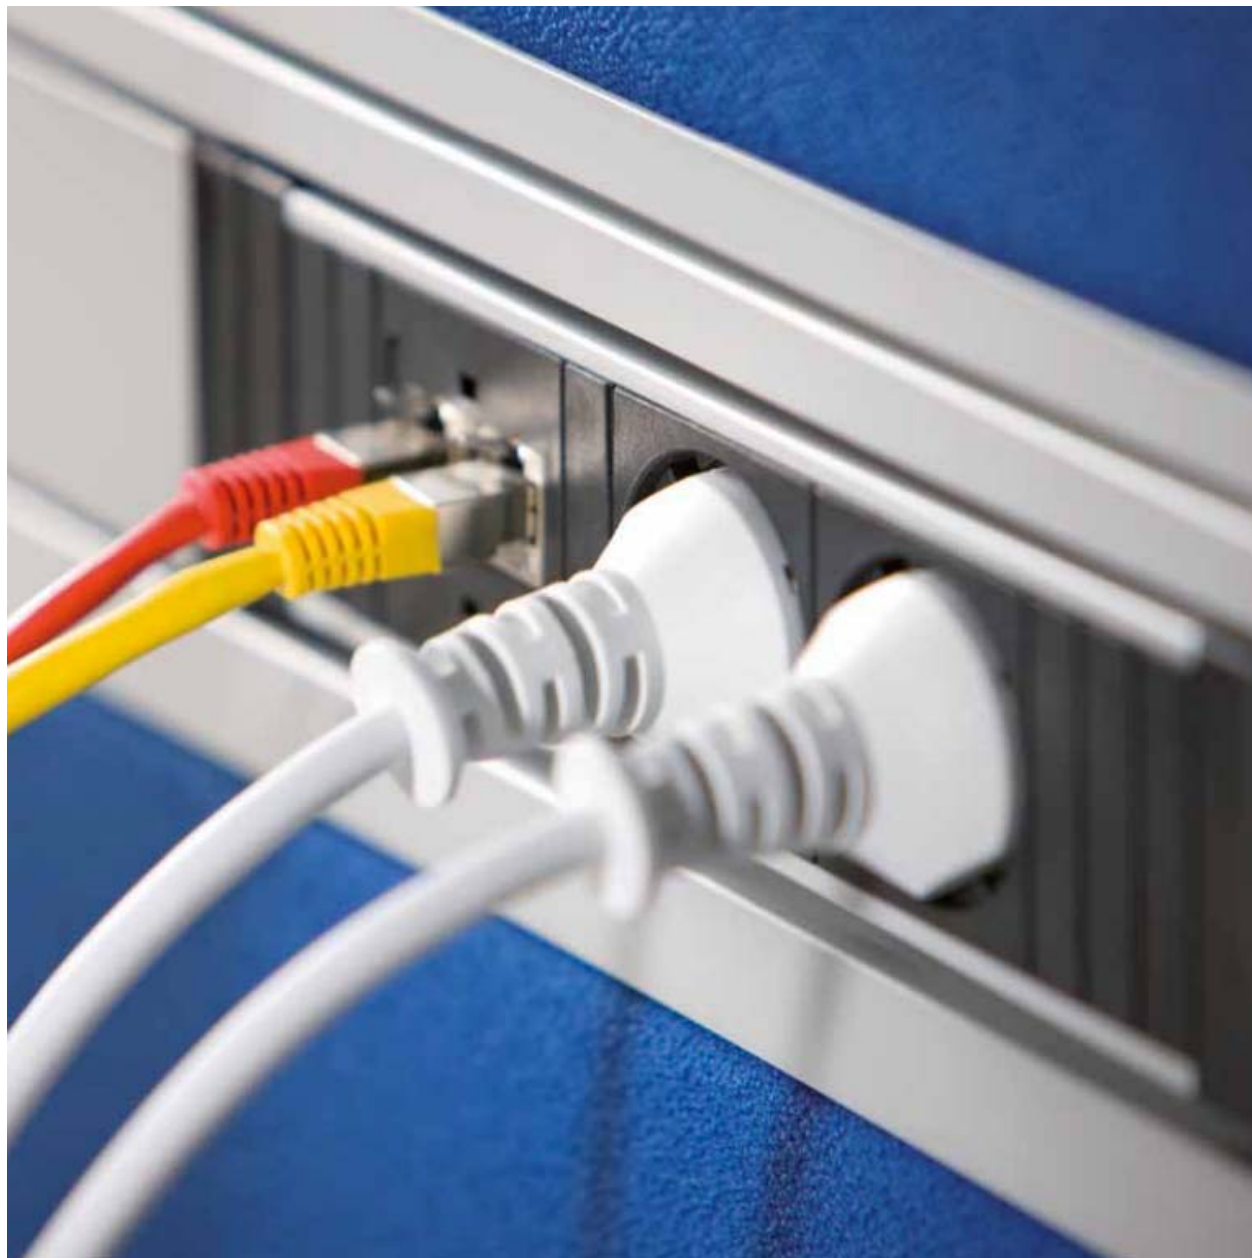

STEP

Klaar voor de toekomst – stap voor stap

Consequente modulariteit // verschillende applicaties // efficiënt in gebruik