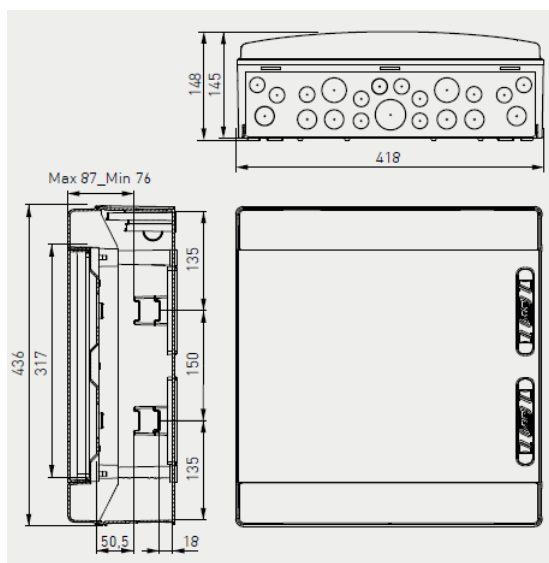

P493CDN36PT2F / P493CDP36PT2F

kunststof behuizing met transparante deur, IP65, aantal rijen 2, TE breed 18, totaal TE 36, materiaal kast ABS / Polycarbonaat, met of zonder aarde-nul-rail