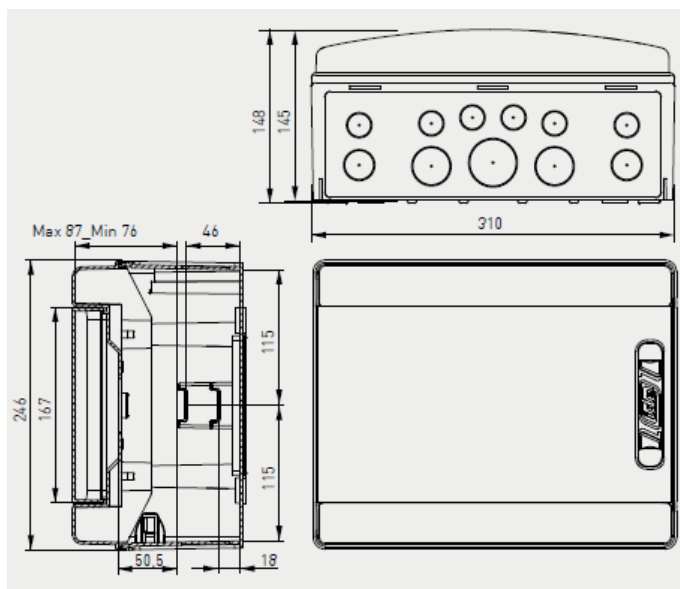

P493CDN12PT / P493CDP12PT

kunststof behuizing met transparante deur, IP65, aantal rijen 1, TE breed 12, materiaal kast ABS / Polycarbonaat, met of zonder aarde-nul-rail