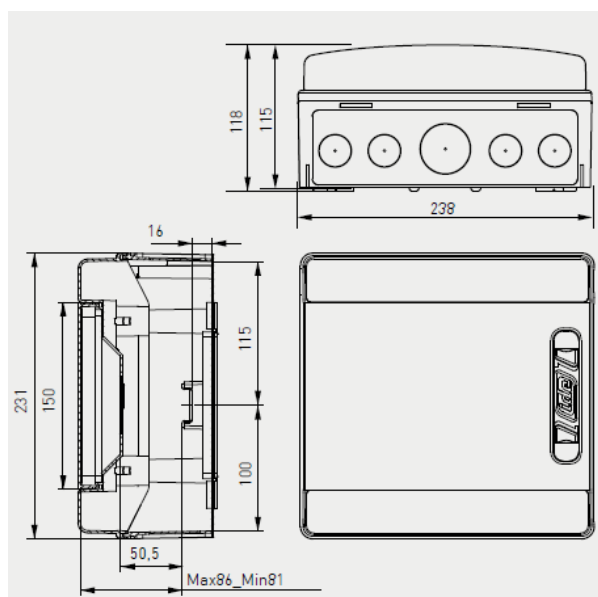

kunststof behuizing met transparante deur, IP65, aantal rijen 1, TE breed 8, materiaal kast ABS / Polycarbonaat, met of zonder aarde-nul-rail

P4Product Informatie

Kunststof huisaansluitkasten IP65

P493CDN12PT / P493CDP12PT