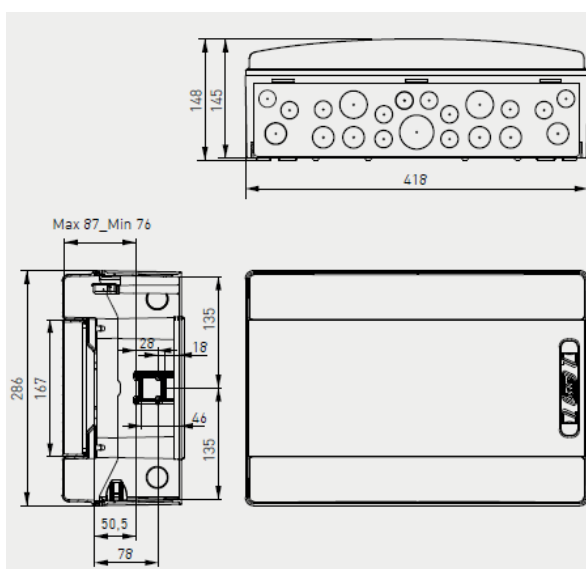

P493CDN18PT / P493CDP18PT

kunststof behuizing met transparante deur, IP65, aantal rijen 1, TE breed 18, materiaal kast ABS / Polycarbonaat, met of zonder aarde-nul-rail