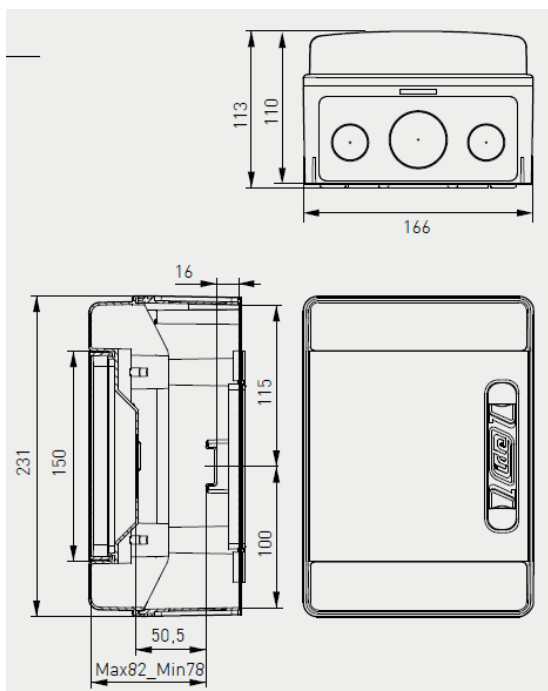

Ons programma omvat:

P493CDN4PT / P493CDP4PT

kunststof behuizing met transparante deur, IP65, aantal rijen 1, TE breed 4, materiaal kast ABS / Polycarbonaat, met of zonder aarde-nul-rail