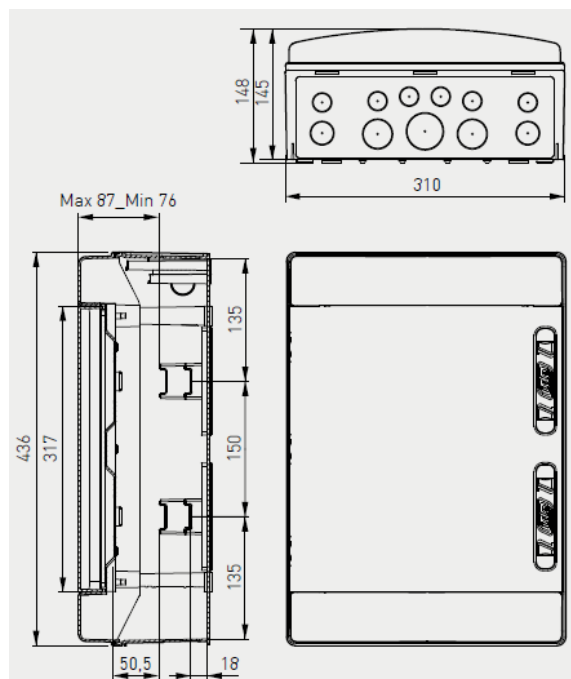

P493CDN24PT / P493CDP24PT

kunststof behuizing met transparante deur, IP65, aantal rijen 2, TE breed 12, totaal TE 24, materiaal kast ABS / Polycarbonaat, met of zonder aarde-nul-rail