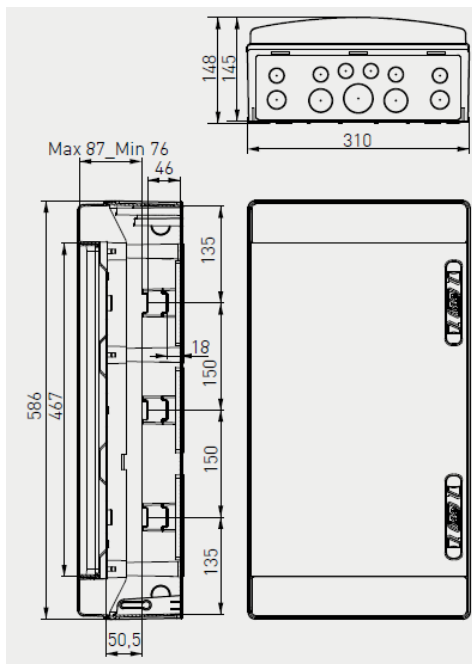

P493CDN36PT2F / P493CDP36PT2F

kunststof behuizing met transparante deur, IP65, aantal rijen 2, TE breed 18, totaal TE 36, materiaal kast ABS / Polycarbonaat, met of zonder aarde-nul-rail

P4Product Informatie

P493CDN54PT / P493CDP54PT

kunststof behuizing met transparante deur, IP65, aantal rijen 3, TE breed 18, totaal TE 54, materiaal kast ABS / Polycarbonaat, met of zonder aarde-nul-rail