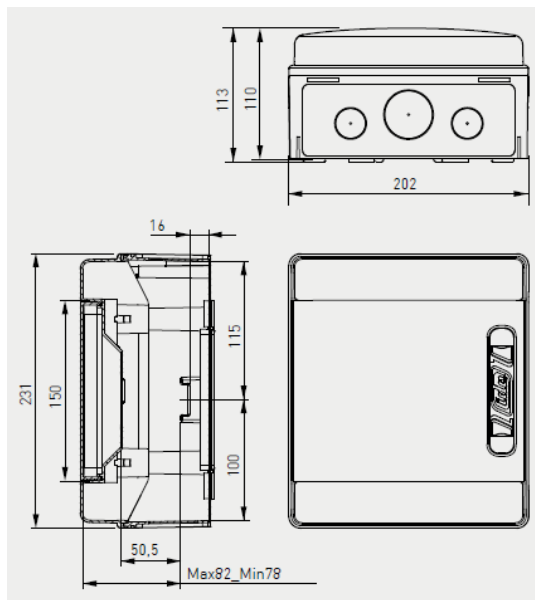

P493CDN6PT / P493CDP6PT

kunststof behuizing met transparante deur, IP65, aantal rijen 1, TE breed 6, materiaal kast ABS / Polycarbonaat, met of zonder aarde-nul-rail