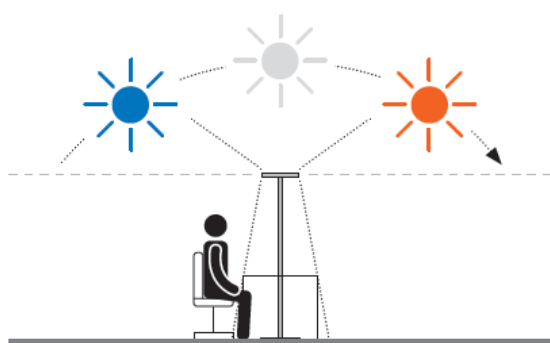

P4Product Informatie

LAVIGO – Het beginsel van eenvoud

Biodynamisch licht wordt door de Waldmann-groep al jaren met succes ingezet in de verpleging. Met PULSE VTL ontsluit Waldmann dit biologisch werkzame lichtmanagement voor de werkplek. Het systeem werkt 's ochtends stimulerend, net als daglicht, en het zorgt de hele dag op natuurlijke wijze voor meer welbevinden en prestatievermogen.

PULSE VTL

- Biodynamisch licht voor het moderne kantoor
- Reeds 10 jaar met succes ingezet bij de seniorenverzorging.
- Ondersteunt de werking van natuurlijk licht in binnenruimten
- Simuleert natuurlijk licht overeenkomstig het tijdstip van de dag
- Werkt 's ochtends stimulerend en zorgt voor meer prestatievermogen en welbevinden
- Te combineren met PULSE TALK en PULSE HFMD

PULSE TALK

- Innovatieve draadloze module
- Onderlinge communicatie tussen meerdere armaturen
- Aangenaam verlichtingsscenario zonder lichteilanden
- Een compacte module, eenvoudig te installeren, te programmeren en te bedienen
- Voor een aangenamere werkomgeving en betere prestaties
- Te combineren met PULSE VTL, PULSE HFMD en PULSE PIR