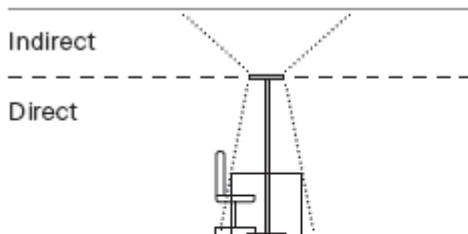

P4Product Informatie

LAVIGO – Het beginsel van eenvoud

Met drie vermogensniveaus (49, 75 en 109 W) past de LAVIGO zich aan alle verschillende lichttechnische eisen aan. Alle varianten leveren een extreem hoge lichtopbrengst van veel meer dan 100 lumen / watt. Dankzij nieuwe en krachtige LED-modules levert LAVIGO een hoger indirect lichtaandeel dan vergelijkbare armaturen. Daardoor is minder direct licht nodig, ontstaat een gelijkmatiger basisverlichting en is het licht aangenamer voor de ogen.

Daarnaast wordt voor het aandeel direct licht gebruik gemaakt van lichtversterkende CDP-microprisma's met Light Forming-technologie, wat voor een optimale ontspiegeling zorgt. Ideaal dus voor geconcentreerd en efficiënt werken. LAVIGO kan ook worden toegepast in combinatie met intelligente lichtmanagementsystemen van Waldmann (zie p. 29 tot 31). De daarvoor benodigde sensor is in de onderkant van de lichtkap geïntegreerd.

LAVIGO levert een groter aandeel aan indirect licht dan vergelijkbare lampen.