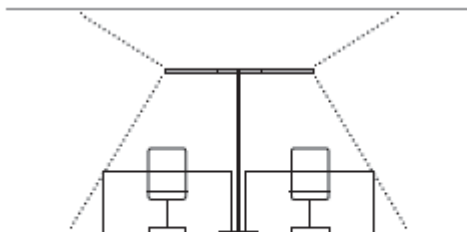

De LAVIGO TWIN-T verlicht tot vier werkplekken.