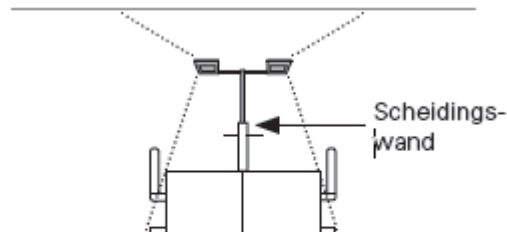

De LAVIGO TWIN-U voorkomt schaduwvorming bij scheidingswanden.