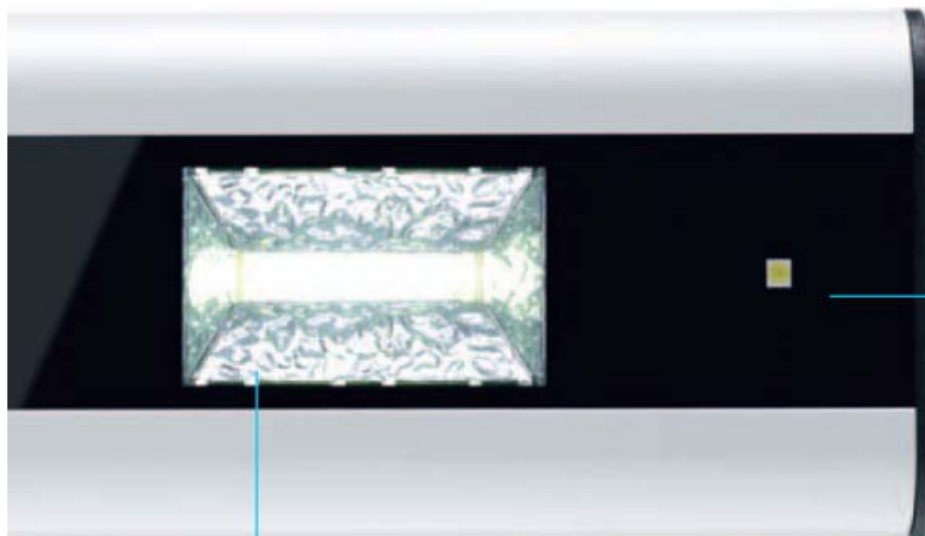

ROND. GEWOON GOED IN VORM.

MINELA bekoort door een heldere lijnvoering, die naadloos is in te passen in elke stijl.

Aan het contrasterende samenspel van hoekige en elliptische vormen verleent MINELA zijn unieke karakter, dat nog door de hoogwaardige materialen onderstreept wordt: het armatuurhuis en de draagarmen zijn van aluminium, gecoat met poederlak. De metaaloppervlakken bevorderen de efficiënte verdeling van de warmte die achter de lichtbron ontstaat.

Als bijzonder vormgevingsdetail bevatten de boven- en onderkant van de lampkop twee fijne naden. Deze zetten de zwenkarm optisch voort en zorgen voor een boeiend accent.

BEWEEGLIJK. GOED LICHT IS EEN KWESTIE VAN INSTELLEN.

MINELA kan optimaal worden ingesteld op iedere zichtwens door de doordachte armtechniek.

Een gasveer compenseert het gewicht van het armatuurhuis. Daardoor is de MINELA gemakkelijk met de hand instelbaar. De zelfremmende gewrichten fixeren automatisch de gekozen positie – het omslachtige los en vast draaien van vleugelmoeren is passé. Het armatuur kan meerdimensionaal in vrijwel elke gewenste stand gebracht worden, dat kan van pas komen om bijvoorbeeld reflecties op hoogglanspapier te voorkomen. Bovendien is zowel symmetrische als een asymmetrische belichting mogelijk.

De MINELA is verkrijgbaar met een verplaatsbare tafelhoed of met een tafelklem.

Licht in de duisternis: de verlichte druktoets voor het inschakelen, uitschakelen en dimmen is te bedienen met een lichte aanraking. Als het armatuur uit is, dient de toets als oriënteringverlichting.