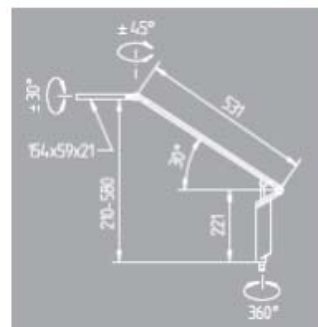

Licht in de duisternis: de verlichte druktoets voor het inschakelen, uitschakelen en dimmen is te bedienen met een lichte aanraking. Als het armatuur uit is, dient de toets als oriënteringverlichting.

Maximale lichtkwaliteit en een groot verlichtingsoppervlak: langwerpige high power multichip led van 5 watt.

COOL. EEN KOELE KNOP HEEFT VELE VOORDELEN.

De MINELA werkt met een innovatieve, langwerpige high power multichip led. Een bijzonderheid is het goed doordachte thermomanagement. Door toepassing van op elkaar afgestemde hoogwaardige elektronische componenten en materialen van het armatuur wordt de warmte van de krachtige ledverlichting snel afgevoerd. De voordelen liggen voor de hand: een hogere energie-efficiëntie, langere levensduur en minder opwarming.

VERREIKEND. EEN LANGE ARM MAAKT FLEXIBEL.

De grote reikwijdte zorgt voor maximale flexibiliteit bij het plaatsen van de MINELA. De lamp kan probleemloos zowel links als rechts en ook buiten het schrijf-, werk- of leesvlak opgesteld of bevestigd worden.

De innovatieve langwerpige bouw van de ledlamp maakt een breed stralende lichtkarakteristiek toe met een gelijkmatige belichting van minstens 600 x 600 mm.