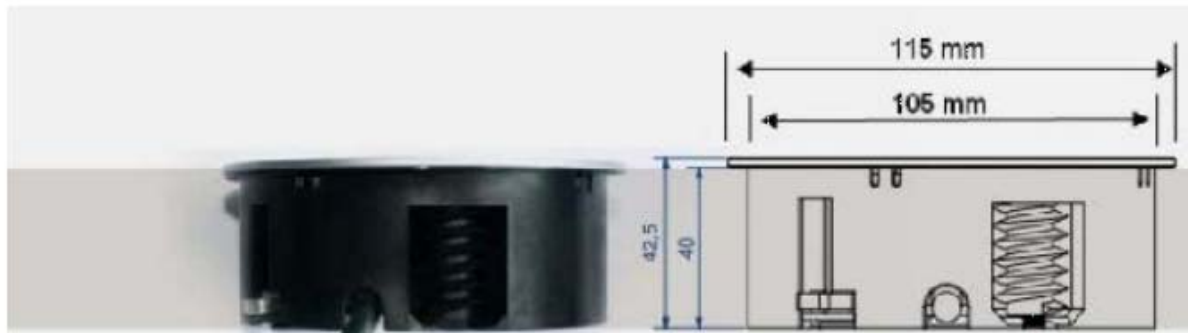

P4Product Informatie

Bureau inbouwsysteem "TWIST"

De TWIST is een contactdoos voor op kantoor, in de woonkamer en keuken. Dankzij de compacte bouwvorm en geringe inbouwdiepte (ca. 40 mm!) word deze plaats besparend in het bureaublad of het aanrechtblad geïntegreerd. De stroomkabel wordt dichtbij de behuizing gevoerd. Hierdoor en door de geringe inbouwdiepte is het ook mogelijk deze boven een lade in te bouwen.

Door de RVS of mat chroom uitstraling past de TWIST in elke omgeving en inrichting. Het openen en sluiten van de TWIST is slim bedacht: na gebruik kunt u de afdekking draaien waardoor de contactdoos onder de afdekking verdwijnt.

De TWIST is winnaar van de RedDot Product Design Award van 2012.

P4Product Informatie

Bureau inbouwsysteem "TWIST"

40 mm. meer ruimte heeft deze Twist niet nodig!