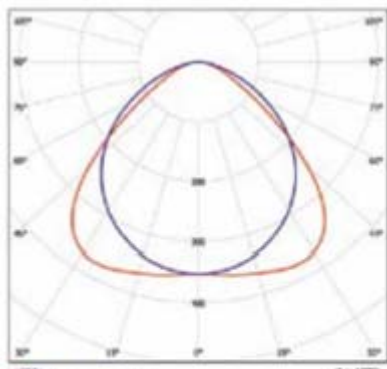

Breedstralend voor hallen hoogte ca. 4 - 6m,
Warmwit