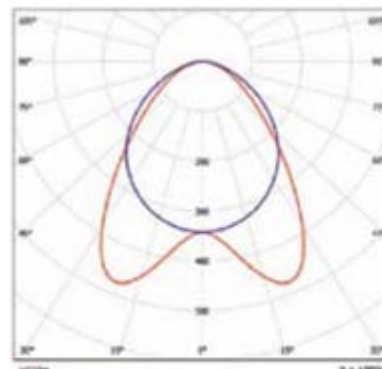

Dubbelsymmetrisch voor bijv. magazijnen,
Daglicht