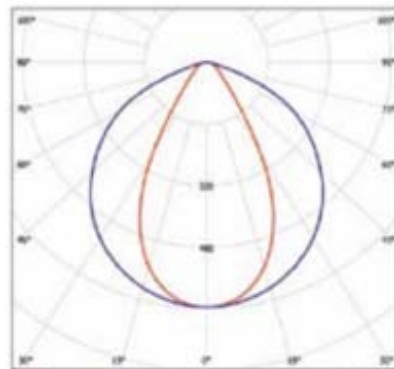

Breedstralend voor hallen hoogte ca. 4 - 6m,
Warmwit

Smalstralend voor hallen hoogte ca. 6 - 10m,
neutraal wit

Extra smalstralend voor hallen hoogte ca. 10 -
14m, extra neutraalwit

Dubbelsymmetrisch voor bijv. magazijnen,
Daglicht