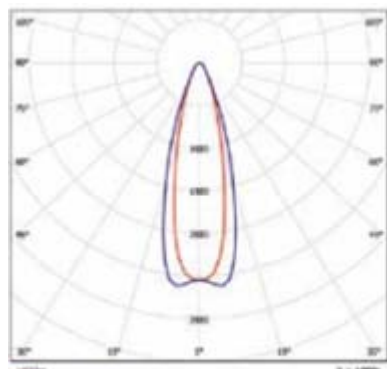

Extra smalstralend voor hallen hoogte ca. 10 -
14m, extra neutraalwit