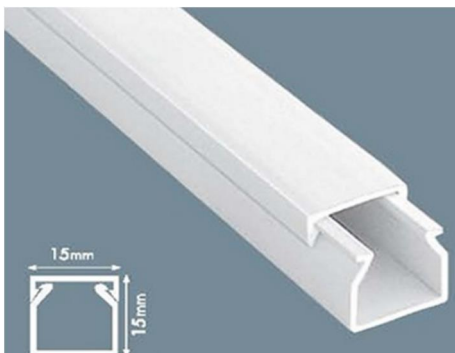

15x15

[zonder accessoires](#)

Artikelnummer	P4980010140150152000
Verpakkingstype	doos
Aantal	250 m
Gewicht	23 kg
Volume m³	0,085

Technische gegevens en omschrijvingen in deze brochure zijn nauwkeurig samengesteld, met de beste kennis. Wij zijn op geen enkele wijze aansprakelijk voor fouten, nalatigheden of onvoorziene omstandigheden die hieruit voort kunnen komen