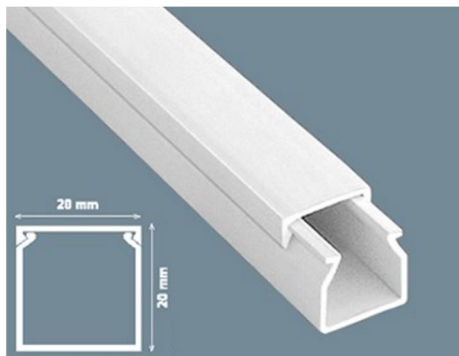

20x20

[zonder accessoires](#)

Artikelnummer	P4980010140200202000
Verpakkingstype	doos
Aantal	144 m
Gewicht	19,16 kg
Volume m³	0,07128