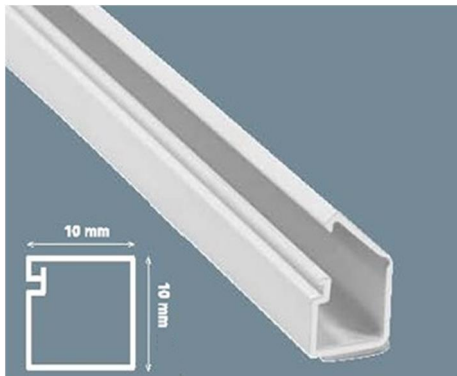

PRODUCT INFORMATIE

Elegant weggewerkt

PRODUCTS • FOR • PROJECTS

Zelfklevend, vaste deksel

9x5

zonder accessoires

Artikelnummer	P4980010040090052000
Verpakkingstype	doos
Aantal	500 m
Gewicht	18,4 kg
Volume m ³	0,0435

10x10

zonder accessoires

Artikelnummer	P4980010040100102000
Verpakkingstype	doos
Aantal	330 m
Gewicht	12,36 kg
Volume m ³	0,0400

12x7,5

zonder accessoires

Artikelnummer	P4980010040120072000
Verpakkingstype	doos
Aantal	350 m
Gewicht	18,34 kg
Volume m ³	0,0511

PRODUCT INFORMATIE

Elegant weggewerkt

PRODUCTS • FOR • PROJECTS

Los deksel

10x18

[zonder accessoires](#)

Artikelnummer	P4980010140100082000
Verpakkingstype	doos
Aantal	330 m
Gewicht	15,85 kg
Volume m ³	0,04257