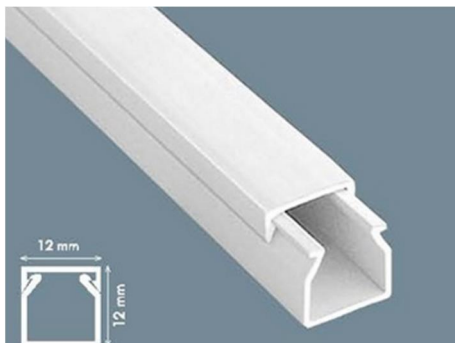

PRODUCT INFORMATIE

Elegant weggewerkt

PRODUCTS • FOR • PROJECTS

Zelfklevend, vaste deksel

9x5

zonder accessoires

Artikelnummer	P4980010040090052000
Verpakkingstype	doos
Aantal	500 m
Gewicht	18,4 kg
Volume m ³	0,0435

PRODUCT INFORMATIE

Elegant weggewerkt

PRODUCTS • FOR • PROJECTS

Los deksel

10x18

[zonder accessoires](#)

Artikelnummer	P4980010140100082000
Verpakkingstype	doos
Aantal	330 m
Gewicht	15,85 kg
Volume m ³	0,04257