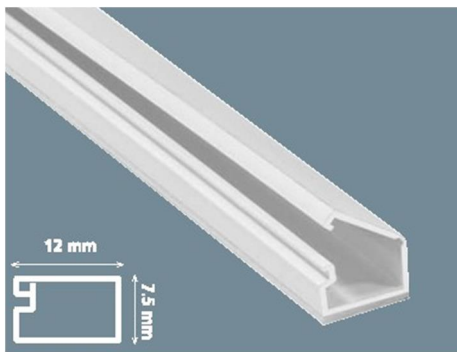

PRODUCT INFORMATIE

Elegant weggewerkt

PRODUCTS • FOR • PROJECTS

Zelfklevend, vaste deksel

9x5

zonder accessoires

Artikelnummer	P4980010040090052000
Verpakkingstype	doos
Aantal	500 m
Gewicht	18,4 kg
Volume m ³	0,0435

10x10

zonder accessoires

Artikelnummer	P4980010040100102000
Verpakkingstype	doos
Aantal	330 m
Gewicht	12,36 kg
Volume m ³	0,0400

12x7,5

zonder accessoires

Artikelnummer	P4980010040120072000
Verpakkingstype	doos
Aantal	350 m
Gewicht	18,34 kg
Volume m ³	0,0511

PRODUCT INFORMATIE

Elegant weggewerkt

PRODUCTS • FOR • PROJECTS

Los deksel

10x18

[zonder accessoires](#)

Artikelnummer	P4980010140100082000
Verpakkingstype	doos
Aantal	330 m
Gewicht	15,85 kg
Volume m ³	0,04257