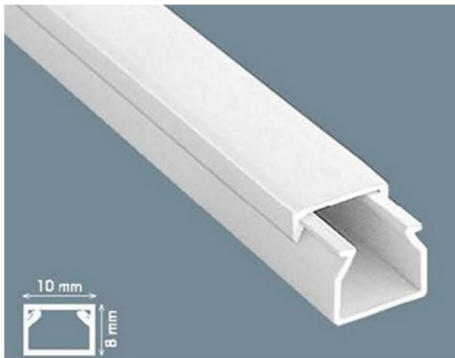

PRODUCT INFORMATIE

Elegant weggewerkt

PRODUCTS • FOR • PROJECTS

Zelfklevend, vaste deksel

9x5

zonder accessoires

Artikelnummer	P4980010040090052000
Verpakkingstype	doos
Aantal	500 m
Gewicht	18,4 kg
Volume m ³	0,0435

PRODUCT INFORMATIE

Elegant weggewerkt

PRODUCTS • FOR • PROJECTS

Los deksel

10x18

[zonder accessoires](#)

Artikelnummer	P4980010140100082000
Verpakkingstype	doos
Aantal	330 m
Gewicht	15,85 kg
Volume m ³	0,04257