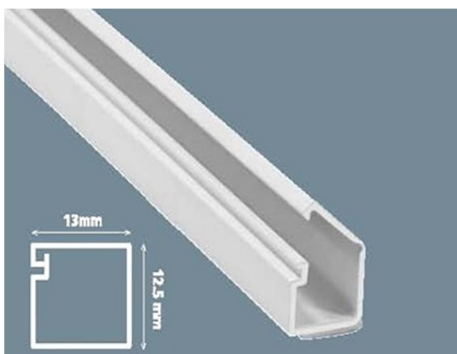

PRODUCT INFORMATIE

Elegant weggewerkt

PRODUCTS • FOR • PROJECTS

Zelfklevend, vaste deksel

9x5

zonder accessoires

Artikelnummer	P4980010040090052000
Verpakkingstype	doos
Aantal	500 m
Gewicht	18,4 kg
Volume m ³	0,0435

10x10

zonder accessoires

Artikelnummer	P4980010040100102000
Verpakkingstype	doos
Aantal	330 m
Gewicht	12,36 kg
Volume m ³	0,0400

12x7,5

zonder accessoires

Artikelnummer	P4980010040120072000
Verpakkingstype	doos
Aantal	350 m
Gewicht	18,34 kg
Volume m ³	0,0511

13x12,5

zonder accessoires

Artikelnummer	P4980010040130122000
Verpakkingstype	doos
Aantal	300 m
Gewicht	23,49 kg
Volume m ³	0,0768

Technische gegevens en omschrijvingen in deze brochure zijn nauwkeurig samengesteld, met de beste kennis. Wij zijn op geen enkele wijze aansprakelijk voor fouten, nalatigheden of onvoorziene omstandigheden die hieruit voort kunnen komen

PRODUCT INFORMATIE

Elegant weggewerkt

PRODUCTS • FOR • PROJECTS

Los deksel

10x18

[zonder accessoires](#)

Artikelnummer	P4980010140100082000
Verpakkingstype	doos
Aantal	330 m
Gewicht	15,85 kg
Volume m ³	0,04257