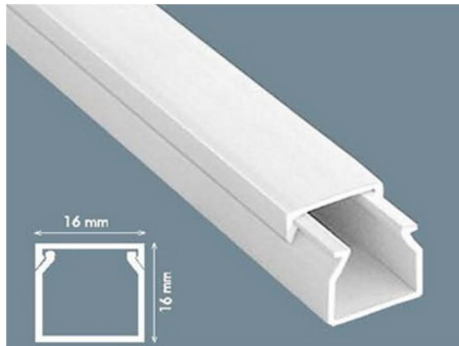

16x16

[zonder accessoires](#)

Artikelnummer	P4980010140160162000
Verpakkingstype	doos
Aantal	250 m
Gewicht	27,39 kg
Volume m³	0,07125