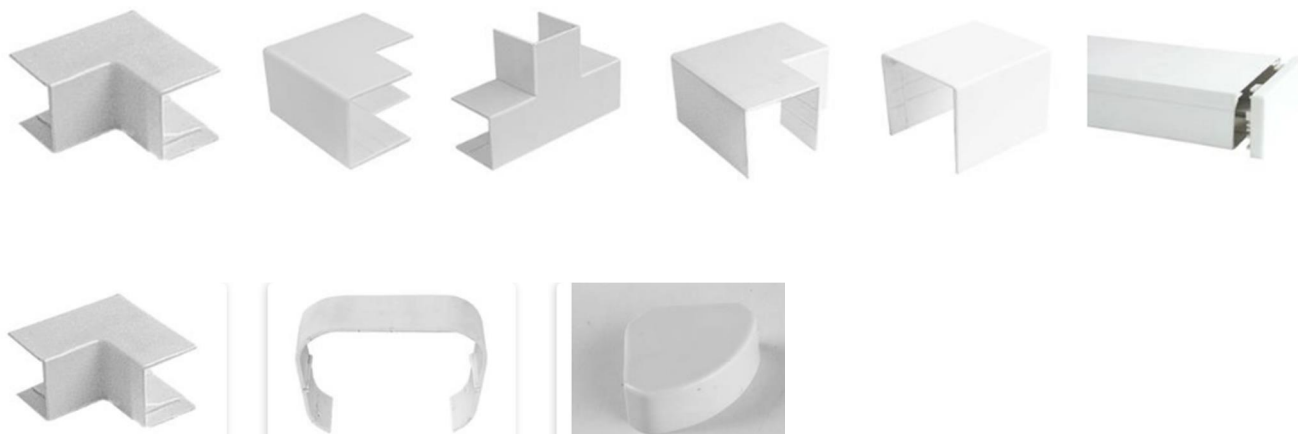

Accessoires – vraag naar de mogelijkheden

Technische gegevens en omschrijvingen in deze brochure zijn nauwkeurig samengesteld, met de beste kennis. Wij zijn op geen enkele wijze aansprakelijk voor fouten, nalatigheden of onvoorziene omstandigheden die hieruit voort kunnen komen

WWW.P4P-ONLINE.NL