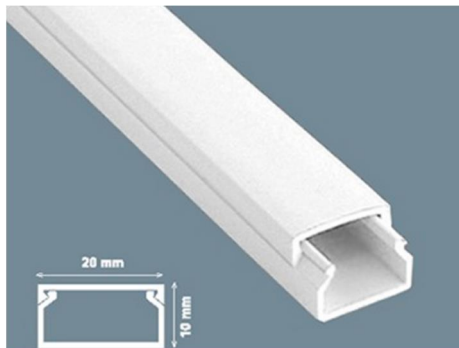

PRODUCT INFORMATIE

Elegant weggewerkt

PRODUCTS • FOR • PROJECTS

Zelfklevend, vaste deksel

9x5

zonder accessoires

Artikelnummer	P4980010040090052000
Verpakkingstype	doos
Aantal	500 m
Gewicht	18,4 kg
Volume m ³	0,0435

PRODUCT INFORMATIE

Elegant weggewerkt

PRODUCTS • FOR • PROJECTS

16x16

[zonder accessoires](#)

Artikelnummer	P4980010140160162000
Verpakkingstype	doos
Aantal	250 m
Gewicht	27,39 kg
Volume m ³	0,07125

20x10

[zonder accessoires](#)