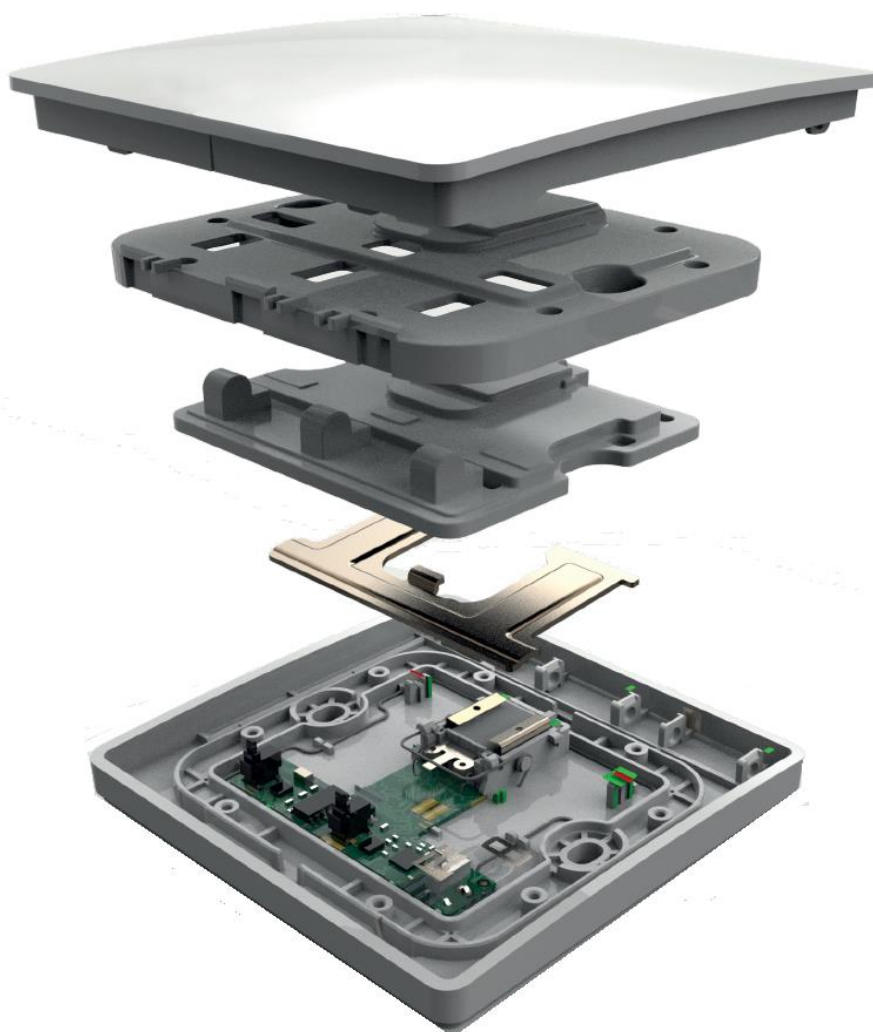

## Kinetic Switch

- Onze draadloze schakelaar werkt zonder elektrische stroom, dankzij de kinetische energie die wordt geproduceerd wanneer deze wordt geactiveerd
- Download de applicatie "Kinetic Switch" op uw smartphone en regel de lichtintensiteit van uw kamers met uw stem assistent
- De vereenvoudigde koppeling tussen de schakelaar en de controller stelt u in staat om verschillende opties te overwegen met "een-op-veel" en "veel-op-een" besturingsmodi

DRAADLOOS

ZONDER BATTERIJ

SIMPELE BEDIENING

EENVOUDIG TE INSTALLEREN

MAXIMALE BEDRIJFSAFSTAND  
150 M

COMPATIBEL MET ALEXA  
EN GOOGLE HOME