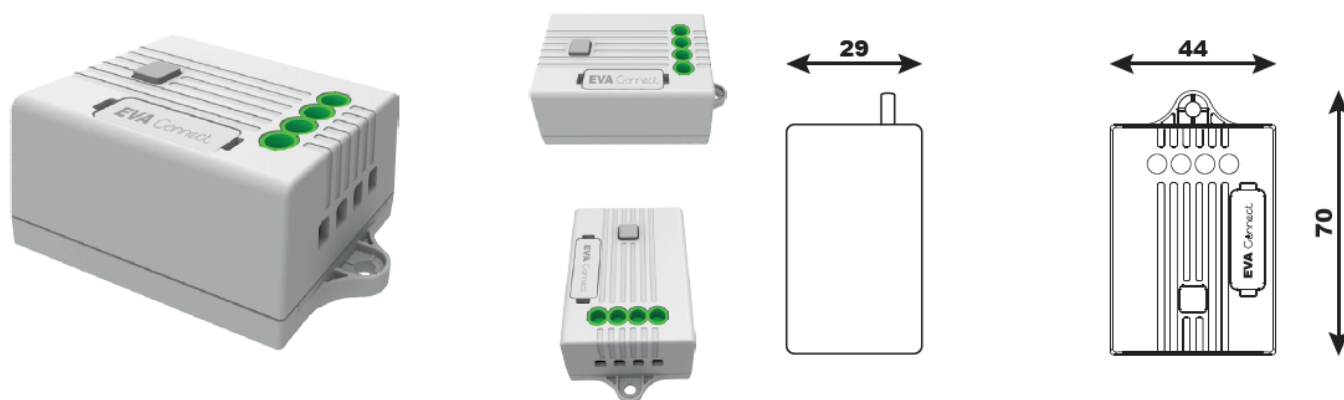

Aan / uit-controller **P48633309**

WiFi 2.4GHz & RF 443MHz

- Maximale belasting 5A LED 600W
- Bedien uw verlichting met een draadloze schakelaar (ref.: [P48633502](#)), een mobiele applicatie of met uw stem assistent
- Regelaafstand 30 m (binnen) / 150 m (buiten)
- Koppelen met Kinetic Switch (ref.: [P48633502](#))
- 100 ~ 240V AC 50 / 60Hz