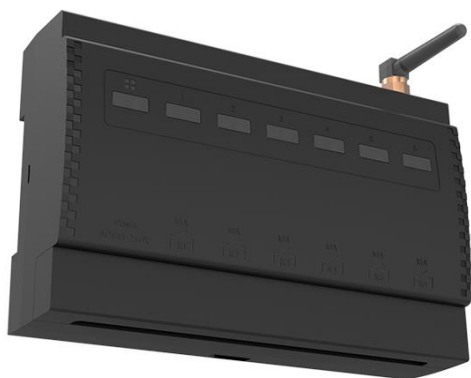

Kinetic Switch

Innovatieve apparaten – Intuïtief programmeren – Eenvoudig bedienen

Zenders:

- 433Mhz RF-schakelaars zonder batterijen (kinetische schakelaars)
- Enkele, dubbele en driedubbele schakelaars
- IP65 beschermingsgraad
- Witte, grijze en zwarte afdekking

Actuators:

- RF- en WiFi actoren
- Eén en zes aan/uit uitgangen
- Enkele elektronische dimmer 100W
- Gemotoriseerde jaloezieschakelaar

Bediening mogelijk door de applicatie "Kinetic Switch" en Google Home en Amazon Alexa