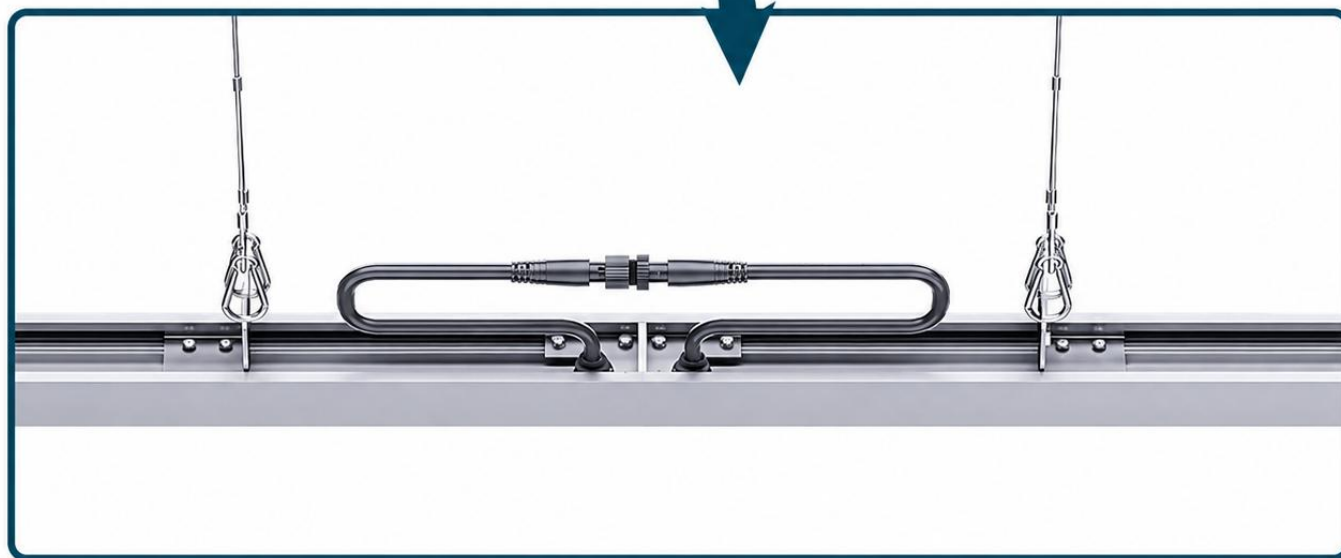

Model	LxBxH	VE
Armatuur	189x49x35 mm	6
Driver	400x300x215 mm	1

P4P b.v. | Genieweg 9 | 3641 RH Mijdrecht | 0297-233600 | info@p4p-online.nl

WWW.P4P-ONLINE.NL