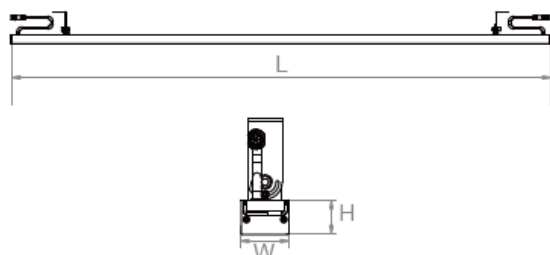

## PADELBAANVERLICHTING

VISIONLINE – P426

PRODUCTS • FOR • PROJECTS

Model	LxBxH	VE
Armatuur	189x49x35 mm	6
Driver	400x300x215 mm	1

P4P b.v. | Genieweg 9 | 3641 RH Mijdrecht | 0297-233600 | [info@p4p-online.nl](mailto:info@p4p-online.nl)