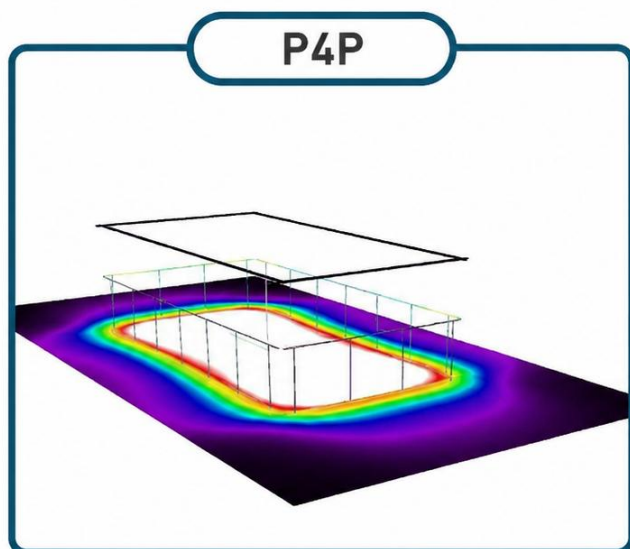

Dankzij de unieke lensoptiek in combinatie met een speciale afschermoptiek wordt het licht gelijkmatig over het volledige speelveld verdeeld. Hierdoor gaat er geen licht verloren buiten de baan en wordt de beschikbare lichtopbrengst maximaal benut.