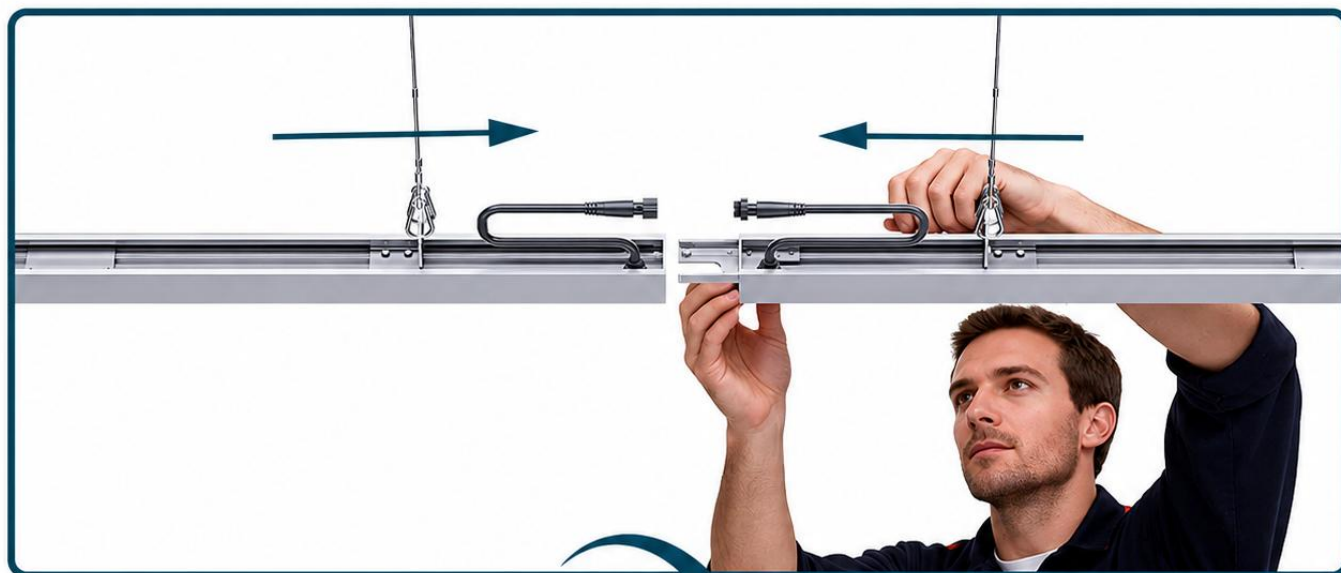

Model	LxBxH	VE
Armatuur	189x49x35 mm	6
Driver	400x300x215 mm	1

P4P b.v. | Genieweg 9 | 3641 RH Mijdrecht | 0297-233600 | info@p4p-online.nl

WWW.P4P-ONLINE.NL