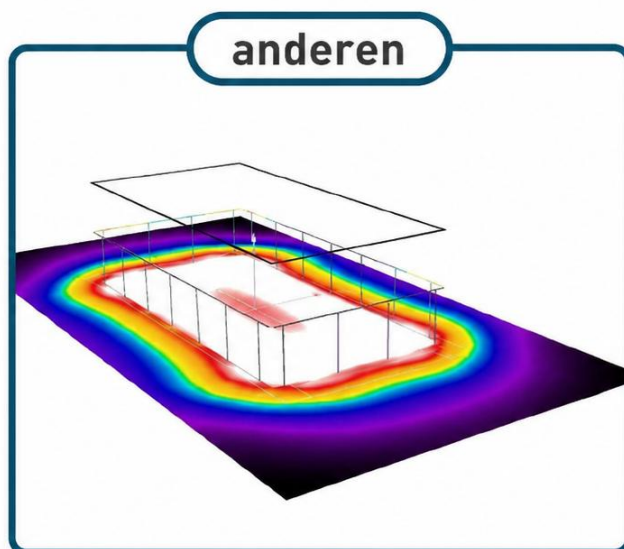

Dankzij de unieke lensoptiek in combinatie met een speciale afschermoptiek wordt het licht gelijkmatig over het volledige speelveld verdeeld. Hierdoor gaat er geen licht verloren buiten de baan en wordt de beschikbare lichtopbrengst maximaal benut.